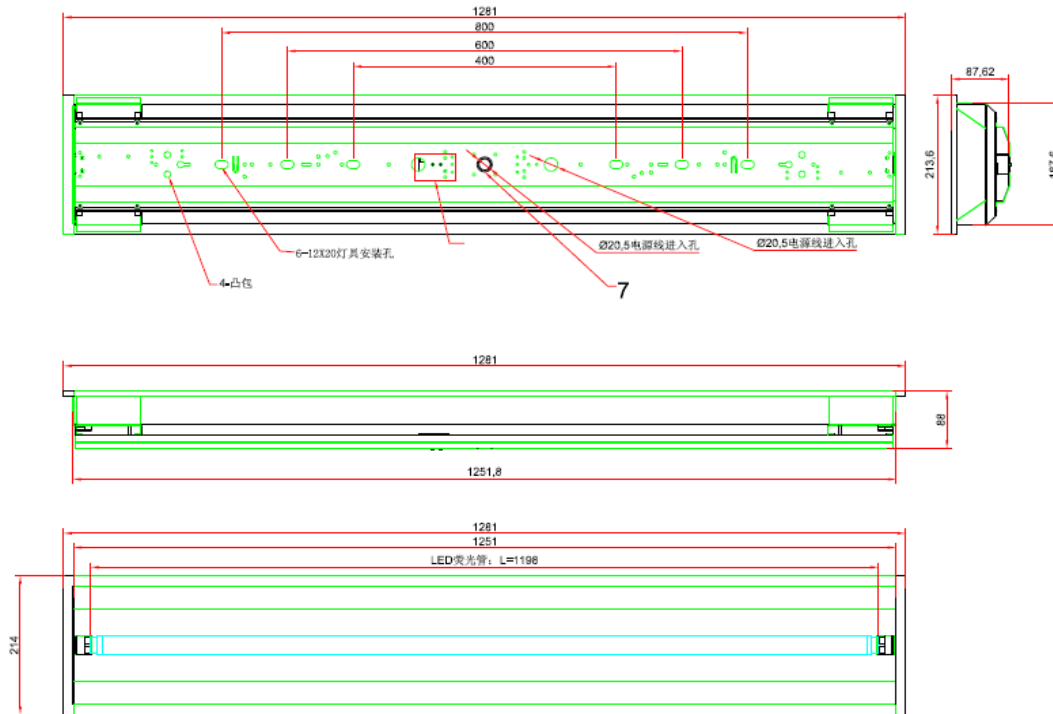

# MAKITECH POWER LED

## 埋め込み型LED用器具

[仕様]

種別	品番	質量(g)	定格電圧(V)	定格消費電力(W)	周波数Hz	全光束lm	光源色	色温度K	演色性	口金	設計寿命H
埋め込み	MPL-KG-40-1U	3000	AC100V~265V		50/60Hz						

5						図法	第三角法(単位:mm)		品名	笠付型器具	
4	ランプソケット	2	5VA			変更日	年 月 日		品番	MPL-KG-40-1U	
3	ランプホルダー	1	SPCC鋼板t0.6			初回作成日	2015.7				
2	反射板	1	SPCC鋼板t0.5			作成	検図	承認			
1	本体	1	SPCC鋼板t0.5			黄	真鍋	畑中	 <b>株式会社 マキテック</b>		
No.	部品名	数量	材質	備考							