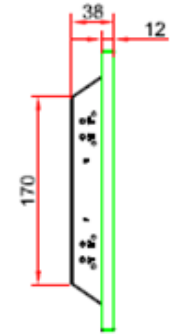

MAKITECH POWER LED

埋め込み型LED用器具

[仕様]

種別	品番	質量(g)	定格電圧(V)	定格消費電力(W)	周波数Hz	全光束lm	光源色	色温度K	演色性	口金	設計寿命H
埋め込み	MPL-KG-20-2U	1700	AC100V~265V		50/60Hz						

5						図法	第三角法(単位:mm)		品名	笠付型器具
4	ランプソケット	2	5VA			変更日	年 月 日		品番	MPL-KG-20-2U
3	ランプホルダー	1	SPCC鋼板t0.6			初回作成日	2015.7			
2	反射板	1	SPCC鋼板t0.5			作成	検図	承認		
1	本体	1	SPCC鋼板t0.5			黄	真鍋	畑中	 株式会社 マキテック	
No.	部品名	数量	材質	備考						