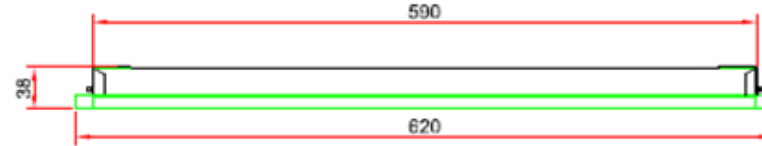

MAKITECH POWER LED

埋め込み型LED用器具

[仕様]

種別	品番	質量(g)	定格電圧(V)	定格消費電力(W)	周波数Hz	全光束lm	光源色	色温度K	演色性	口金	設計寿命H
埋め込み	MPL-KG-20-2U	1700	AC100V~265V		50/60Hz						

5						図法	第三角法(単位:mm)		品名	笠付型器具
4	ランプソケット	2	5VA			変更日	年 月 日		品番	MPL-KG-20-2U
3	ランプホルダー	1	SPCC鋼板t0.6			初回作成日	2015.7			
2	反射板	1	SPCC鋼板t0.5			作成	検図	承認		
1	本体	1	SPCC鋼板t0.5			黄	真鍋	畑中	 株式会社 マキテック	
No.	部品名	数量	材質	備考						