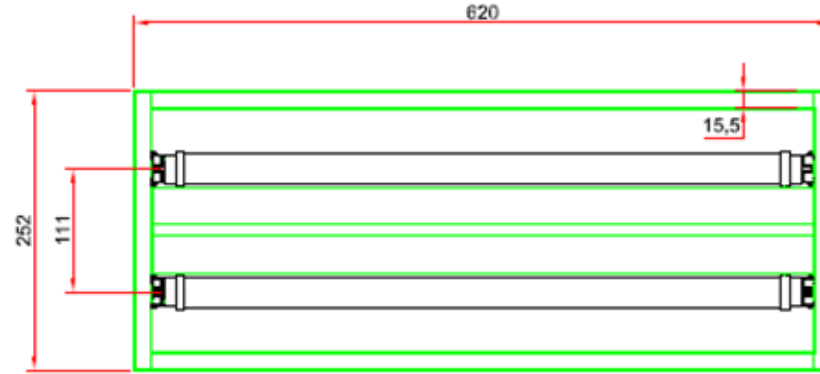

MAKITECH POWER LED

埋め込み型LED用器具

[仕様]

種別	品番	質量(g)	定格電圧(V)	定格消費電力(W)	周波数Hz	全光束lm	光源色	色温度K	演色性	口金	設計寿命H
埋め込み	MPL-KG-20-2U	1700	AC100V~265V		50/60Hz						

5						図法	第三角法(単位:mm)		品名	笠付型器具
4	ランプソケット	2	5VA			変更日	年 月 日		品番	MPL-KG-20-2U
3	ランプホルダー	1	SPCC鋼板t0.6			初回作成日	2015.7			
2	反射板	1	SPCC鋼板t0.5			作成	検図	承認		
1	本体	1	SPCC鋼板t0.5			黄	真鍋	畑中	 株式会社 マキテック	
No.	部品名	数量	材質	備考						