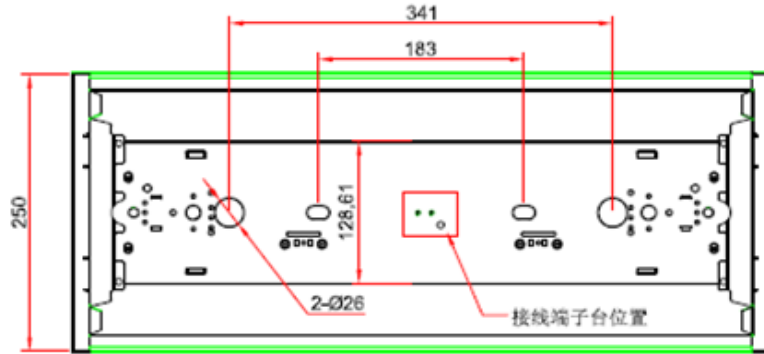

MAKITECH POWER LED

埋め込み型LED用器具

[仕様]

種別	品番	質量(g)	定格電圧(V)	定格消費電力(W)	周波数Hz	全光束lm	光源色	色温度K	演色性	口金	設計寿命H
埋め込み	MPL-KG-20-2U	1700	AC100V~265V		50/60Hz						

5						図法	第三角法(単位:mm)		品名	笠付型器具
4	ランプソケット	2	5VA			変更日	年 月 日		品番	MPL-KG-20-2U
3	ランプホルダー	1	SPCC鋼板t0.6			初回作成日	2015.7			
2	反射板	1	SPCC鋼板t0.5			作成	検図	承認		
1	本体	1	SPCC鋼板t0.5			黄	真鍋	畑中	 株式会社 マキテック	
No.	部品名	数量	材質	備考						