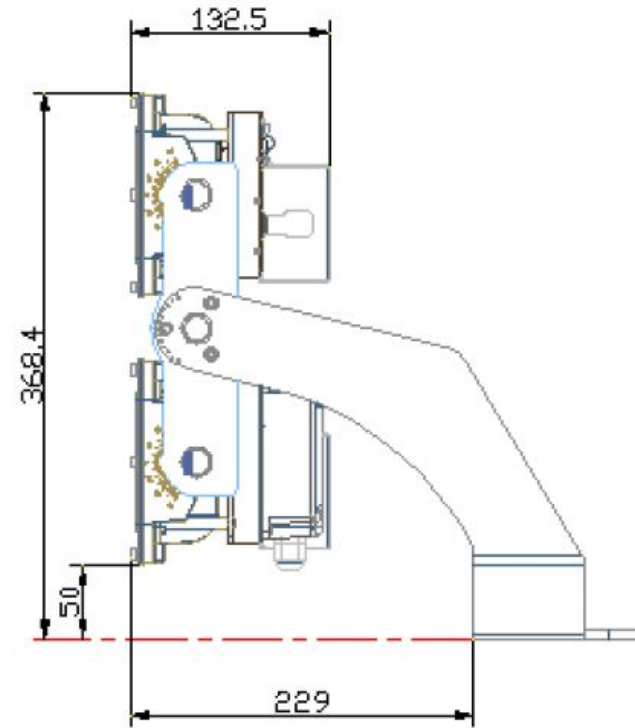

MAKITECH POWER LED

屋外用LED投光器

[仕様]

種別	品番	質量(g)	定格電圧(V)	定格消費電力(W)	周波数Hz	全光束lm	光源色	色温度K	演色性	口金	設計寿命H
ブラケット	MPL-FL-280	15100	AC100V~220V	280W	50/60Hz	25200lm		5000K	Ra75		50000時間

5					図法	第三角法(単位:mm)		品名	屋外用LED投光器	
4					変更日	年 月 日		品番	MPL-FL-280	
3	ブラケット	1	鋼板(SPHC)		初回作成日	2015.1				
2	カバー	1	強化ガラス		作成	検図	承認			
1	本体	1	高導熱合金アルミ			黄	真鍋	畑中		
No.	部品名	数量	材質	備考					 株式会社 マキテック	