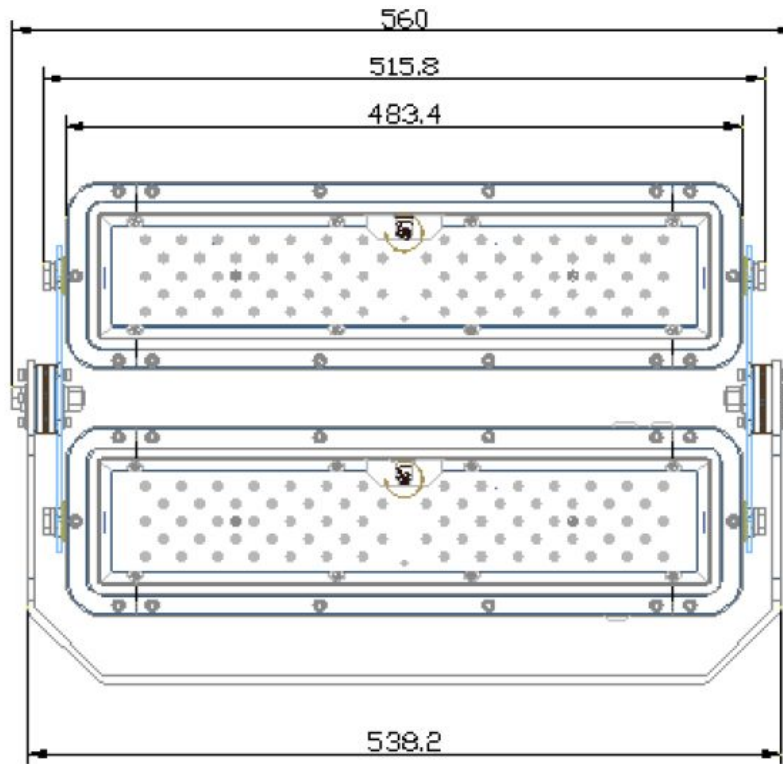

MAKITECH POWER LED

屋外用LED投光器

[仕様]

種別	品番	質量(g)	定格電圧(V)	定格消費電力(W)	周波数Hz	全光束lm	光源色	色温度K	演色性	口金	設計寿命H
ブラケット	MPL-FL-280	15100	AC100V~220V	280W	50/60Hz	25200lm		5000K	Ra75		50000時間

5					図法	第三角法(単位:mm)		品名	屋外用LED投光器	
4					変更日	年 月 日		品番	MPL-FL-280	
3	ブラケット	1	鋼板(SPHC)		初回作成日	2015.1				
2	カバー	1	強化ガラス		作成	検図	承認			
1	本体	1	高導熱合金アルミ			黄	真鍋	畑中		
No.	部品名	数量	材質	備考					 株式会社 マキテック	